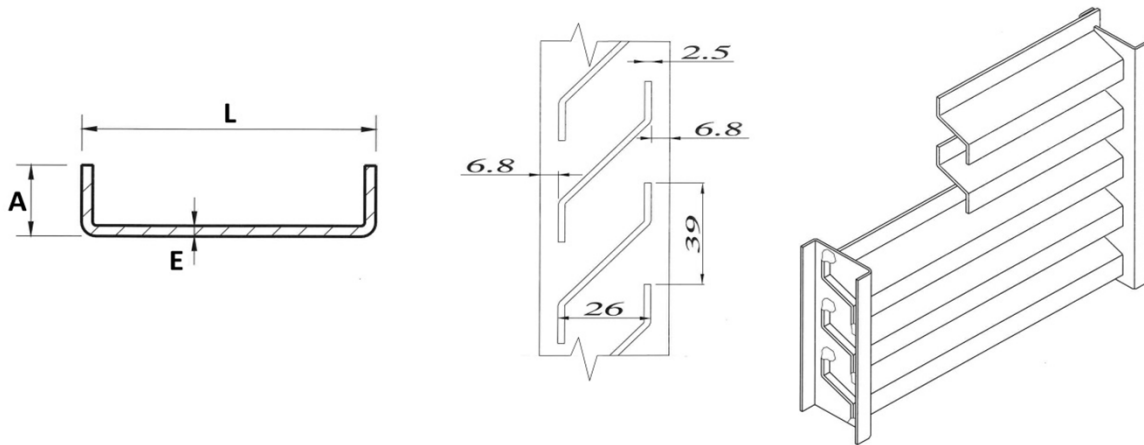

## U-Chapa Picada:

DESCRIPCION	L	A	E	PESO UNIDAD	ACABADO
PICADO 17X31X17	45	10	1,2	1,8 KG	DECAPADO
Entran 24 celosias por metro lineal de picado					
Largo de las barras a 3 metros					