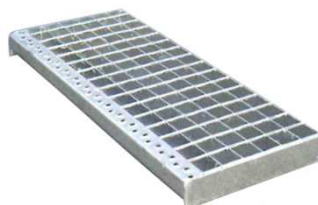

### PELDAÑOS TRAMEX

FORMATO	CUADRICULA	PL PORTANTE	PL SEPARADORA	ACABADO
600 x 240	30X30	Pletina 30x2	Ø5	GALVANIZADO
700 x 240	30X30	Pletina 30x2	Ø5	GALVANIZADO
800 x 240	30X30	Pletina 30x2	Ø5	GALVANIZADO
800 x 270	30X30	Pletina 30x2	Ø5	GALVANIZADO
900 x 270	30X30	Pletina 30x3	Ø5	GALVANIZADO
1000 x 270	30X30	Pletina 30x3	Ø5	GALVANIZADO
1000 x 300	30X30	Pletina 30x3	Ø5	GALVANIZADO

La primera medida determina la Pletina Portante.  
La segunda determina la Varilla Separadora.

### PELDAÑOS TRAMEX CON MALLA DE SEGURIDAD

FORMATO	CUADRICULA	PL PORTANTE	PL SEPARADORA	ACABADO
800 x 240	30X30	Pletina 30x2	Ø5	GALVANIZADO
900 x 270	30X30	Pletina 30x3	Ø5	GALVANIZADO
1000 x 270	30X30	Pletina 30x3	Ø5	GALVANIZADO
1000 x 300	30X30	Pletina 30x3	Ø5	GALVANIZADO