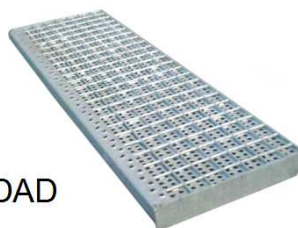

### PELDAÑOS TRAMEX

FORMATO	CUADRICULA	PL PORTANTE	PL SEPARADORA	ACABADO
600 x 240	30X30	Pletina 30x2	Ø5	GALVANIZADO
700 x 240	30X30	Pletina 30x2	Ø5	GALVANIZADO
800 x 240	30X30	Pletina 30x2	Ø5	GALVANIZADO
800 x 270	30X30	Pletina 30x2	Ø5	GALVANIZADO
900 x 270	30X30	Pletina 30x3	Ø5	GALVANIZADO
1000 x 270	30X30	Pletina 30x3	Ø5	GALVANIZADO
1000 x 300	30X30	Pletina 30x3	Ø5	GALVANIZADO

La primera medida determina la Pletina Portante.  
La segunda determina la Varilla Separadora.

### PELDAÑOS TRAMEX CON MALLA DE SEGURIDAD

FORMATO	CUADRICULA	PL PORTANTE	PL SEPARADORA	ACABADO
800 x 240	30X30	Pletina 30x2	Ø5	GALVANIZADO
900 x 270	30X30	Pletina 30x3	Ø5	GALVANIZADO
1000 x 270	30X30	Pletina 30x3	Ø5	GALVANIZADO
1000 x 300	30X30	Pletina 30x3	Ø5	GALVANIZADO