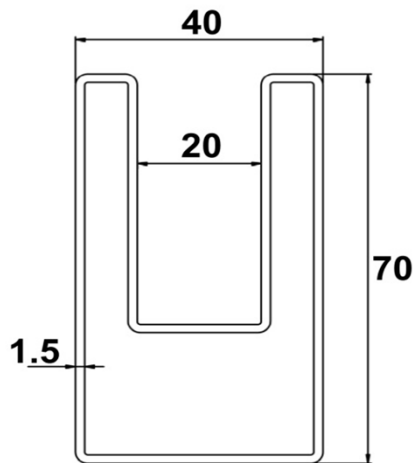

## GUIA TUBULAR 70X40

DESCRIPCION	MEDIDA	ESPEJOR	LARGO	PESO POR UND.	ACABADO
GUIA TUBULAR	70X40	1,5	6500	22,23 KG	GALVANIZADO