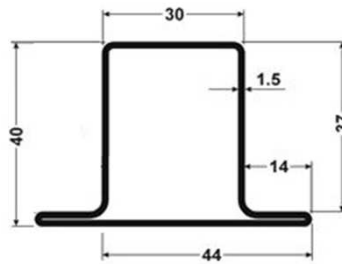

CERCO 35X15X1,5

Peso: 1.407 KG/MT

HOJA 35X15X1,5

PESO: 1.778 KG/MT

PILASTRA 35X15X1,5

Peso: 1.754 KG/MT

CERCO 50X20X2

Peso: 2.464 KG/MT

HOJA 50X20X2

Peso: 2.857 KG/MT

PILASTRA 50X20X2

Peso: 2.857 KG/MT

CERCO 50X40X2

Peso: 3.234 KG/MT

HOJA 50X40X2

Peso: 3.846 KG/MT

PILASTRA 50X40X2

Peso: 3.846 KG/MT

CERCO 40X30X1,5

Peso: 1.868 KG/MT

PILASTRA 40X30X1,5

Peso: 2.053 KG/MT