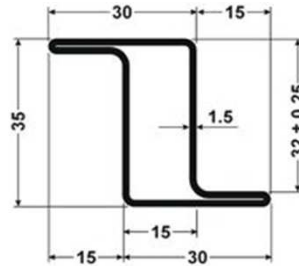

CERCO 35X15X1,5

Peso: 1.407 KG/MT

HOJA 35X15X1,5

PESO: 1.778 KG/MT

PILASTRA 35X15X1,5

Peso: 1.754 KG/MT

CERCO 50X20X2

Peso: 2.464 KG/MT

HOJA 50X20X2

Peso: 2.857 KG/MT

PILASTRA 50X20X2

Peso: 2.857 KG/MT

CERCO 50X40X2

Peso: 3.234 KG/MT

HOJA 50X40X2

Peso: 3.846 KG/MT

PILASTRA 50X40X2

Peso: 3.846 KG/MT

CERCO 40X30X1,5

Peso: 1.868 KG/MT

PILASTRA 40X30X1,5

Peso: 2.053 KG/MT