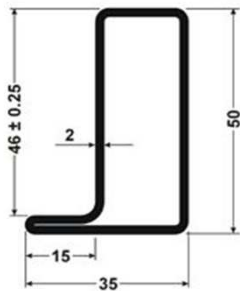

CERCO 35X15X1,5

Peso: 1.407 KG/MT

HOJA 35X15X1,5

PESO: 1.778 KG/MT

PILASTRA 35X15X1,5

Peso: 1.754 KG/MT

CERCO 50X20X2

Peso: 2.464 KG/MT

HOJA 50X20X2

Peso: 2.857 KG/MT

PILASTRA 50X20X2

Peso: 2.857 KG/MT

CERCO 50X40X2

Peso: 3.234 KG/MT

HOJA 50X40X2

Peso: 3.846 KG/MT

PILASTRA 50X40X2

Peso: 3.846 KG/MT

CERCO 40X30X1,5

Peso: 1.868 KG/MT

PILASTRA 40X30X1,5

Peso: 2.053 KG/MT