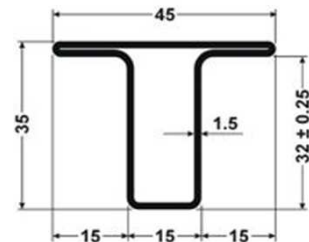

CERCO 35X15X1,5

Peso: 1.407 KG/MT

HOJA 35X15X1,5

PESO: 1.778 KG/MT

PILASTRA 35X15X1,5

Peso: 1.754 KG/MT

CERCO 50X20X2

Peso: 2.464 KG/MT

HOJA 50X20X2

Peso: 2.857 KG/MT

PILASTRA 50X20X2

Peso: 2.857 KG/MT

CERCO 50X40X2

Peso: 3.234 KG/MT

HOJA 50X40X2

Peso: 3.846 KG/MT

PILASTRA 50X40X2

Peso: 3.846 KG/MT

CERCO 40X30X1,5

Peso: 1.868 KG/MT

PILASTRA 40X30X1,5

Peso: 2.053 KG/MT