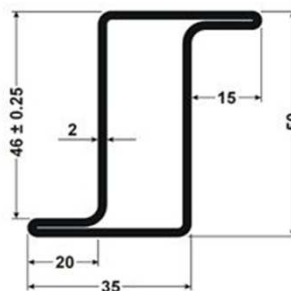

CERCO 35X15X1,5

Peso: 1.407 KG/MT

HOJA 35X15X1,5

PESO: 1.778 KG/MT

PILASTRA 35X15X1,5

Peso: 1.754 KG/MT

CERCO 50X20X2

Peso: 2.464 KG/MT

HOJA 50X20X2

Peso: 2.857 KG/MT

PILASTRA 50X20X2

Peso: 2.857 KG/MT

CERCO 50X40X2

Peso: 3.234 KG/MT

HOJA 50X40X2

Peso: 3.846 KG/MT

PILASTRA 50X40X2

Peso: 3.846 KG/MT

CERCO 40X30X1,5

Peso: 1.868 KG/MT

PILASTRA 40X30X1,5

Peso: 2.053 KG/MT