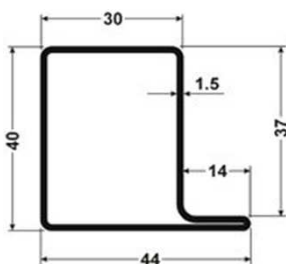

CERCO 35X15X1,5

Peso: 1.407 KG/MT

HOJA 35X15X1,5

PESO: 1.778 KG/MT

PILASTRA 35X15X1,5

Peso: 1.754 KG/MT

CERCO 50X20X2

Peso: 2.464 KG/MT

HOJA 50X20X2

Peso: 2.857 KG/MT

PILASTRA 50X20X2

Peso: 2.857 KG/MT

CERCO 50X40X2

Peso: 3.234 KG/MT

HOJA 50X40X2

Peso: 3.846 KG/MT

PILASTRA 50X40X2

Peso: 3.846 KG/MT

CERCO 40X30X1,5

Peso: 1.868 KG/MT

PILASTRA 40X30X1,5

Peso: 2.053 KG/MT