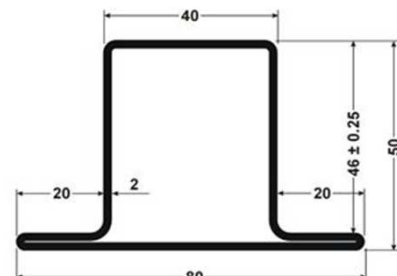

CERCO 35X15X1,5

Peso: 1.407 KG/MT

HOJA 35X15X1,5

PESO: 1.778 KG/MT

PILASTRA 35X15X1,5

Peso: 1.754 KG/MT

CERCO 50X20X2

Peso: 2.464 KG/MT

HOJA 50X20X2

Peso: 2.857 KG/MT

PILASTRA 50X20X2

Peso: 2.857 KG/MT

CERCO 50X40X2

Peso: 3.234 KG/MT

HOJA 50X40X2

Peso: 3.846 KG/MT

PILASTRA 50X40X2

Peso: 3.846 KG/MT

CERCO 40X30X1,5

Peso: 1.868 KG/MT

PILASTRA 40X30X1,5

Peso: 2.053 KG/MT