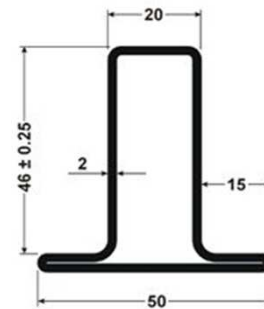

CERCO 35X15X1,5

Peso: 1.407 KG/MT

HOJA 35X15X1,5

PESO: 1.778 KG/MT

PILASTRA 35X15X1,5

Peso: 1.754 KG/MT

CERCO 50X20X2

Peso: 2.464 KG/MT

HOJA 50X20X2

Peso: 2.857 KG/MT

PILASTRA 50X20X2

Peso: 2.857 KG/MT

CERCO 50X40X2

Peso: 3.234 KG/MT

HOJA 50X40X2

Peso: 3.846 KG/MT

PILASTRA 50X40X2

Peso: 3.846 KG/MT

CERCO 40X30X1,5

Peso: 1.868 KG/MT

PILASTRA 40X30X1,5

Peso: 2.053 KG/MT