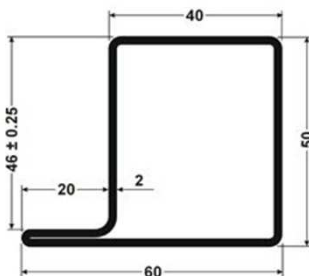

CERCO 35X15X1,5

Peso: 1.407 KG/MT

HOJA 35X15X1,5

PESO: 1.778 KG/MT

PILASTRA 35X15X1,5

Peso: 1.754 KG/MT

CERCO 50X20X2

Peso: 2.464 KG/MT

HOJA 50X20X2

Peso: 2.857 KG/MT

PILASTRA 50X20X2

Peso: 2.857 KG/MT

CERCO 50X40X2

Peso: 3.234 KG/MT

HOJA 50X40X2

Peso: 3.846 KG/MT

PILASTRA 50X40X2

Peso: 3.846 KG/MT

CERCO 40X30X1,5

Peso: 1.868 KG/MT

PILASTRA 40X30X1,5

Peso: 2.053 KG/MT