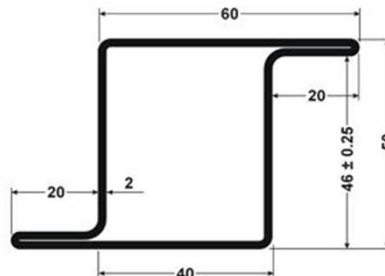

CERCO 35X15X1,5

Peso: 1.407 KG/MT

HOJA 35X15X1,5

PESO: 1.778 KG/MT

PILASTRA 35X15X1,5

Peso: 1.754 KG/MT

CERCO 50X20X2

Peso: 2.464 KG/MT

HOJA 50X20X2

Peso: 2.857 KG/MT

PILASTRA 50X20X2

Peso: 2.857 KG/MT

CERCO 50X40X2

Peso: 3.234 KG/MT

HOJA 50X40X2

Peso: 3.846 KG/MT

PILASTRA 50X40X2

Peso: 3.846 KG/MT

CERCO 40X30X1,5

Peso: 1.868 KG/MT

PILASTRA 40X30X1,5

Peso: 2.053 KG/MT