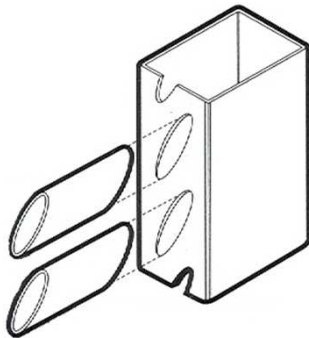

HIERROS Y TUBOS LORCA, S.L.
ALMACEN DE HIERROS

☎ 91 604 94 94
ventas@hierroslorca.com
www.hierroslorca.com

TUBO TROQUELADO

El tubo troquelado permite el ensamblaje de la lama Elíptica

| TROQUELADO | | | |
|------------|-------|------|-------------|
| MEDIDAS | LARGO | KG/M | ACABADO |
| 60X40 | 1400 | 2,92 | GALVANIZADO |
| 60X40 | 2300 | 2,92 | |
| 35X35 | 1400 | 1,7 | |
| 35X35 | 2300 | 1,7 | |

Se suelen vender en parejas ya que guardan mano

| LAMA ELIPTICA | | | |
|---------------|-------|-------|-------------|
| MEDIDAS | LARGO | KG/M | ACABADO |
| 50X13 | 6000 | 0,834 | GALVANIZADO |

Entran 21 lamas por metro de troquelado