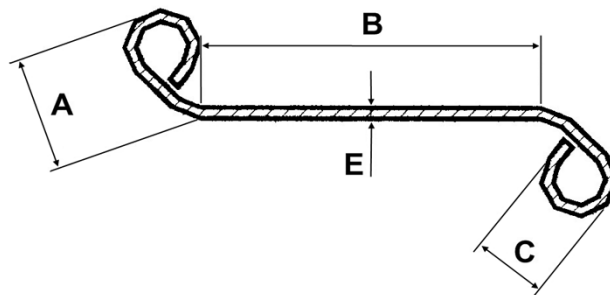

## Celosia Curva

DESCRIPCION	A	B	C	D	PESO POR METRO	ACABADO
CELOSIA CURVA	15	45	10	1.5	1.3 KG	DECAPADO