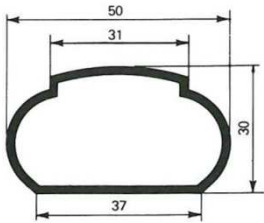

HIERROS Y TUBOS **LORCA, S.L.**
ALMACEN DE HIERROS

☎ **91 604 94 94**
ventas@hierroslorca.com
www.hierroslorca.com

DESCRIPCIÓN	A	B	ESPEJOR	KG/MT
PASAMANOS 50X25	50	25	1,5	1,57
PASAMANOS 60X25	60	25	1,5	1,68

DESCRIPCIÓN	ESPEJOR	KG/MT
PASAMANOS DE 3 ONDAS	1,5	1,83

DESCRIPCIÓN	ESPEJOR	KG/MT
PASAMANOS Nº 5	1,5	1,95

DESCRIPCIÓN	A	B	ESPEJOR
PASAMANOS 40X11	40	11	2,7
PASAMANOS 50X13,5	50	13,5	4
PASAMANOS 60X15,5	60	15,5	5,5