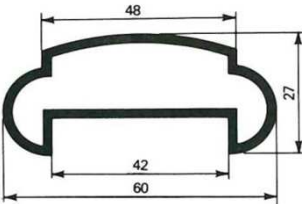

HIERROS Y TUBOS **LORCA, S.L.**
ALMACEN DE HIERROS

☎ **91 604 94 94**
ventas@hierroslorca.com
www.hierroslorca.com

DESCRIPCIÓN	A	B	ESPEJOR	KG/MT
PASAMANOS 50X25	50	25	1,5	1,57
PASAMANOS 60X25	60	25	1,5	1,68

DESCRIPCIÓN	ESPEJOR	KG/MT
PASAMANOS DE 3 ONDAS	1,5	1,83

DESCRIPCIÓN	ESPEJOR	KG/MT
PASAMANOS Nº 5	1,5	1,95

DESCRIPCIÓN	A	B	ESPEJOR
PASAMANOS 40X11	40	11	2,7
PASAMANOS 50X13,5	50	13,5	4
PASAMANOS 60X15,5	60	15,5	5,5