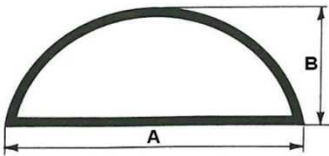

HIERROS Y TUBOS **LORCA, S.L.**
ALMACEN DE HIERROS

☎ **91 604 94 94**
ventas@hierroslorca.com
www.hierroslorca.com

DESCRIPCIÓN	A	B	ESPEJOR	KG/MT
PASAMANOS 50X25	50	25	1,5	1,57
PASAMANOS 60X25	60	25	1,5	1,68

DESCRIPCIÓN	ESPEJOR	KG/MT
PASAMANOS DE 3 ONDAS	1,5	1,83

DESCRIPCIÓN	ESPEJOR	KG/MT
PASAMANOS Nº 5	1,5	1,95

DESCRIPCIÓN	A	B	ESPEJOR
PASAMANOS 40X11	40	11	2,7
PASAMANOS 50X13,5	50	13,5	4
PASAMANOS 60X15,5	60	15,5	5,5